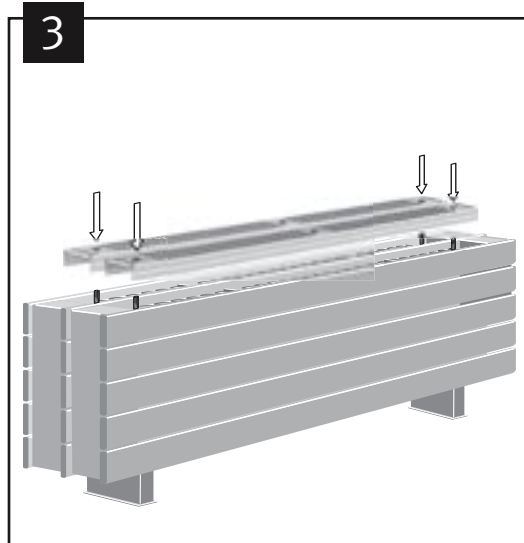

PANEL PLUS

Montagehandleiding
Instructions de montage
Montagehinweis
Mounting instructions

Bevestigingsset voor tablet
Kit de fixations pour tablette
Balktrâgersatz
Bench mounting set

ONDERDELEN > PIÈCES > TEILE > PARTS

L 120	L 160+200+240	L 280
120 	160+200+240 	280

Niet meegeleverd
Non-fournie
nicht mitgeliefert
Not included