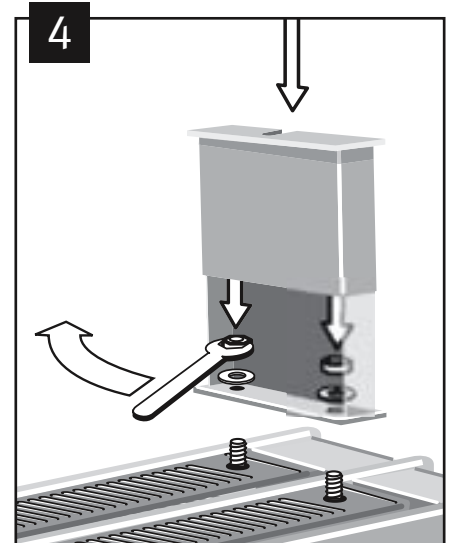

PANEL PLUS

Montagehandleiding
Instructions de montage
Montagehinweis
Mounting instructions

Bevestigingsset voor tablet
Kit de fixations pour tablette
Balktrâgersatz
Bench mounting set

ONDERDELEN > PIÈCES > TEILE > PARTS

L 120	L 160+200+240	L 280
120 	160+200+240 	280

Niet meegeleverd
Non-fournie
nicht mitgeliefert
Not included