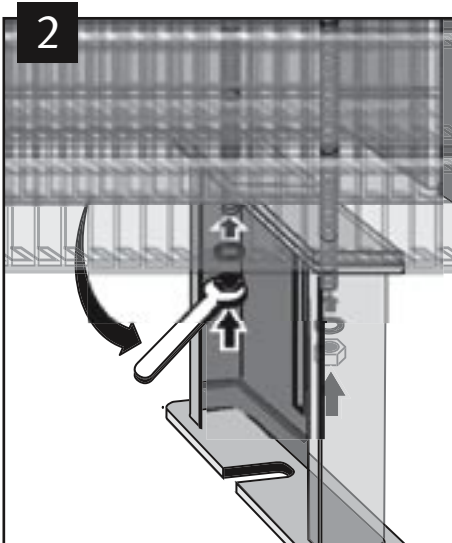

PANEL PLUS

Montagehandleiding
Instructions de montage
Montagehinweis
Mounting instructions

Bevestigingsset voor tablet
Kit de fixations pour tablette
Balktrâgersatz
Bench mounting set

ONDERDELEN > PIÈCES > TEILE > PARTS

L 120	L 160+200+240	L 280
120 	160+200+240 	280

Niet meegeleverd
Non-fournie
nicht mitgeliefert
Not included