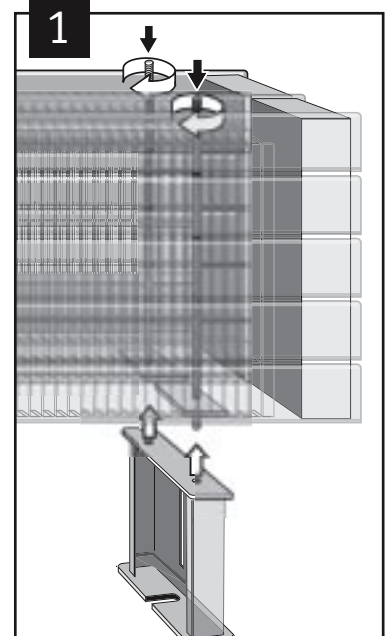

PANEL PLUS

Montagehandleiding
Instructions de montage
Montagehinweis
Mounting instructions

Bevestigingsset voor tablet
Kit de fixations pour tablette
Balktrâgersatz
Bench mounting set

ONDERDELEN > PIÈCES > TEILE > PARTS

L 120	L 160+200+240	L 280
120 	160+200+240 	280

Niet meegeleverd
Non-fournie
nicht mitgeliefert
Not included